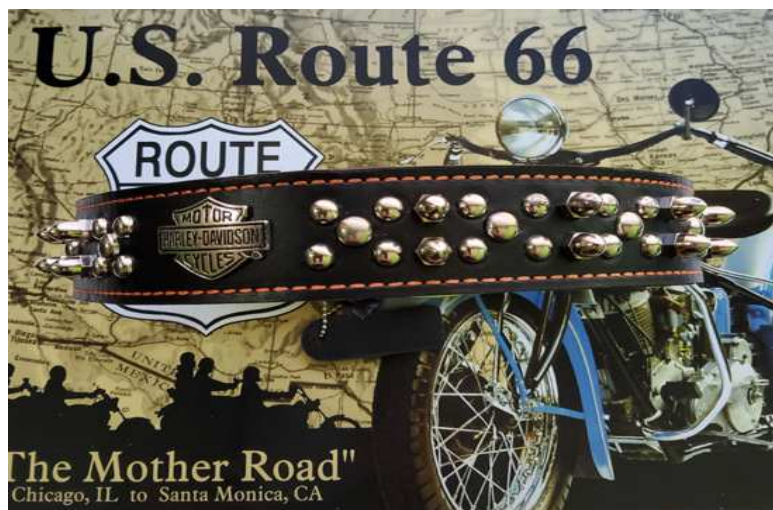

HD1703K10	COLLAR PIEL SPIKE NEGRO 25*1cm
HD1703K12	COLLAR PIEL SPIKE NEGRO 30*1cm
HD1705K14	COLLAR PIEL SPIKE NEGRO 35*1,5cm
HD1705K16	COLLAR PIEL SPIKE NEGRO 40*1,5cm
HD1708K20	COLLAR PIEL SPIKE NEGRO 50*2,5cm
HD1708B18	COSIDO ROSA 45
HD1708B20	COSIDO ROSA 50
HD1708B22	COSIDO ROSA 55
HD1708B24	COSIDO ROSA 60

HD1709K28	COLLAR PIEL SPIKE NEGRO 70*3,5cm